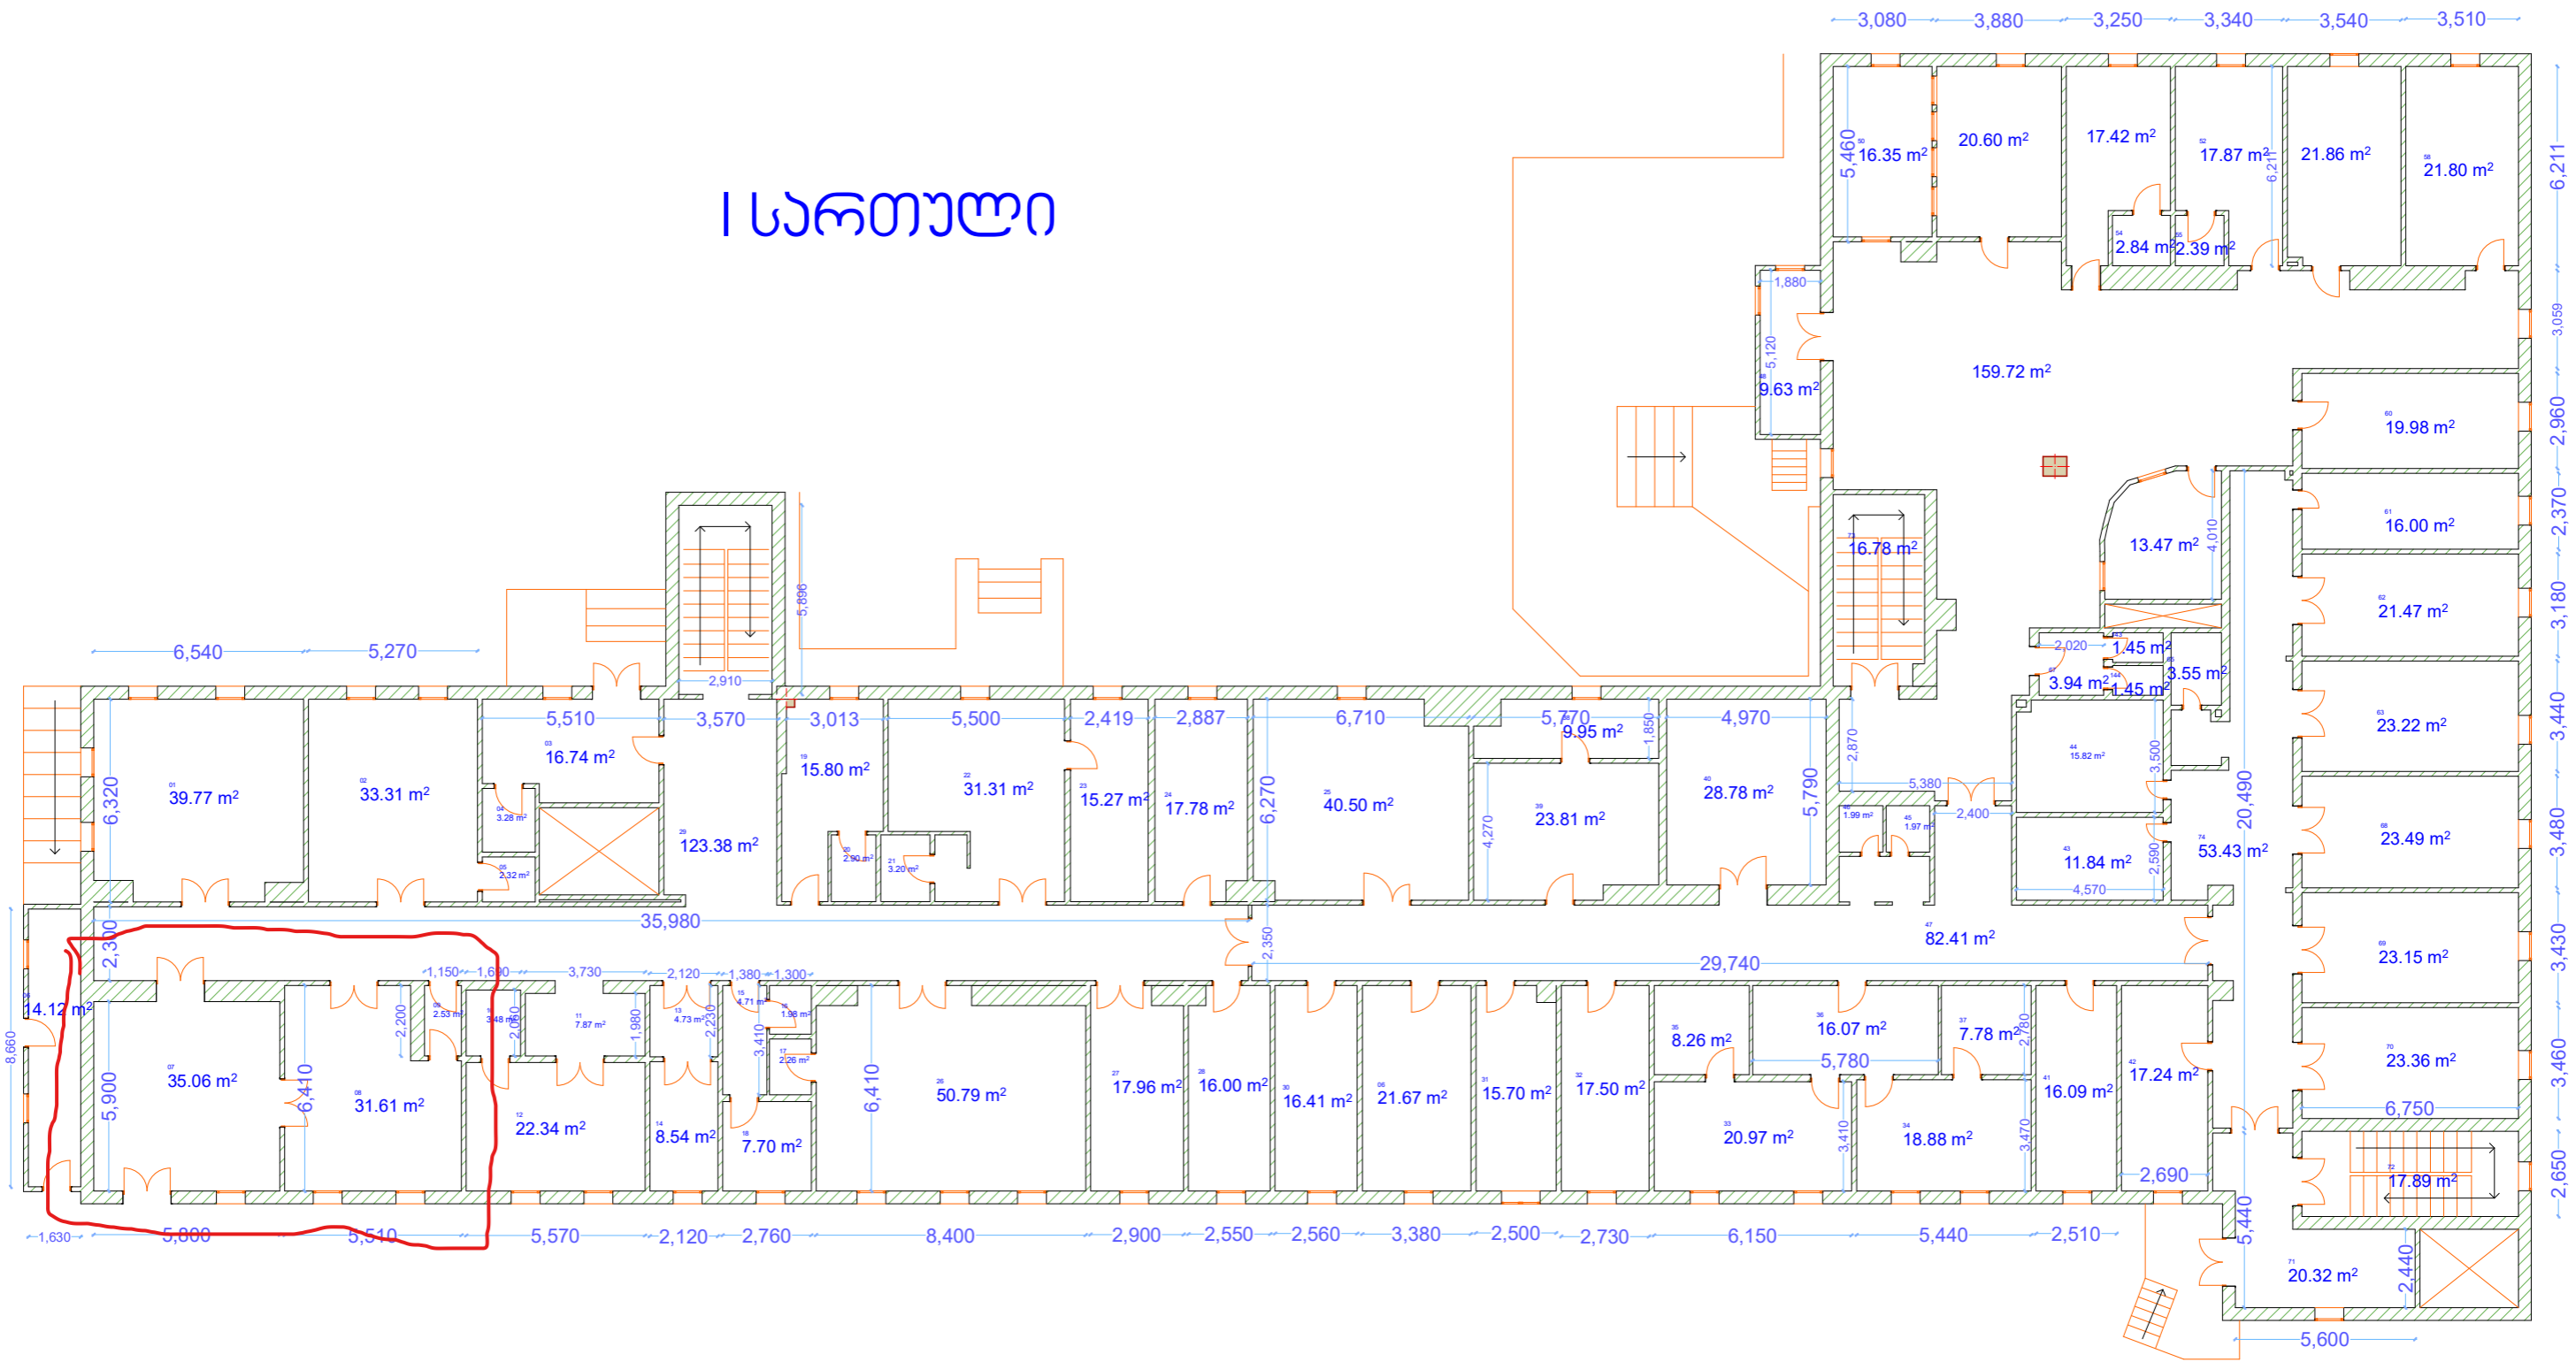

# სართული

<b>შიდა ვართის ახმუთი ნახაზი</b>			
<b>მიხატვა:</b>	ა. თბილისი, ლეონიძის ქ.	ვართის ახმუთის ნახაზი	მასშტაბი - 1:150
<b>ობიექტის დასახელება:</b>	შპს „ვერის კონსტრუქცი“	სართ. № 1	05.09.2018
	ო. თბილისის სახელმწიფო უნივერსიტეტის ახალი კორპუსი	1500.33 მ <sup>2</sup>	
<b>შეამუშავა:</b> თბილისი		<b>შეამუშავა:</b> თბილისი	